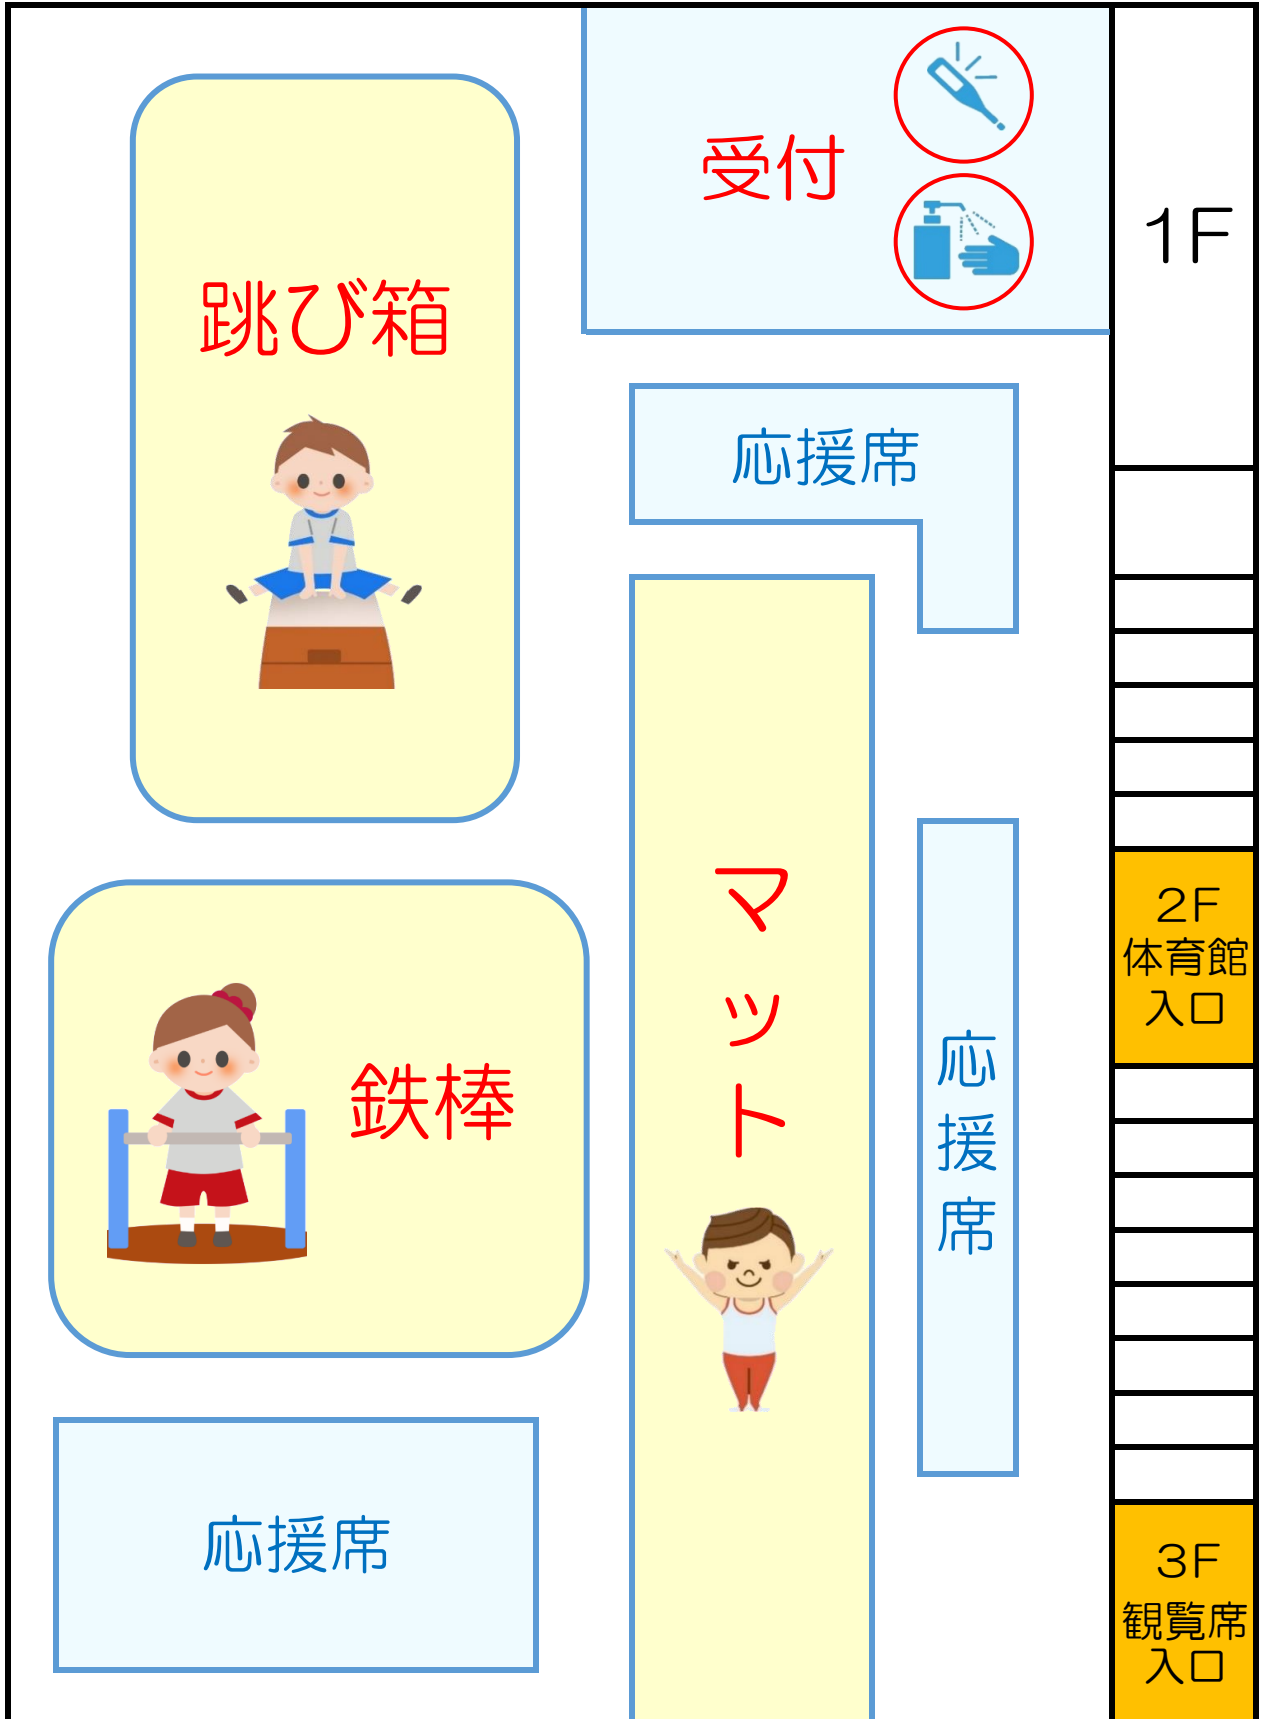

# SRC体操クラブ1F館内図

(  の色がついている場所は利用できません )

# SRC体操クラブ2F館内図

2月27日(土)

 の色がついている場所に保護者の方は立ち入ることができません。

# SRC体操クラブ2F館内図

2月28日(日)

 の色がついている場所に保護者の方は立ち入ることができません。