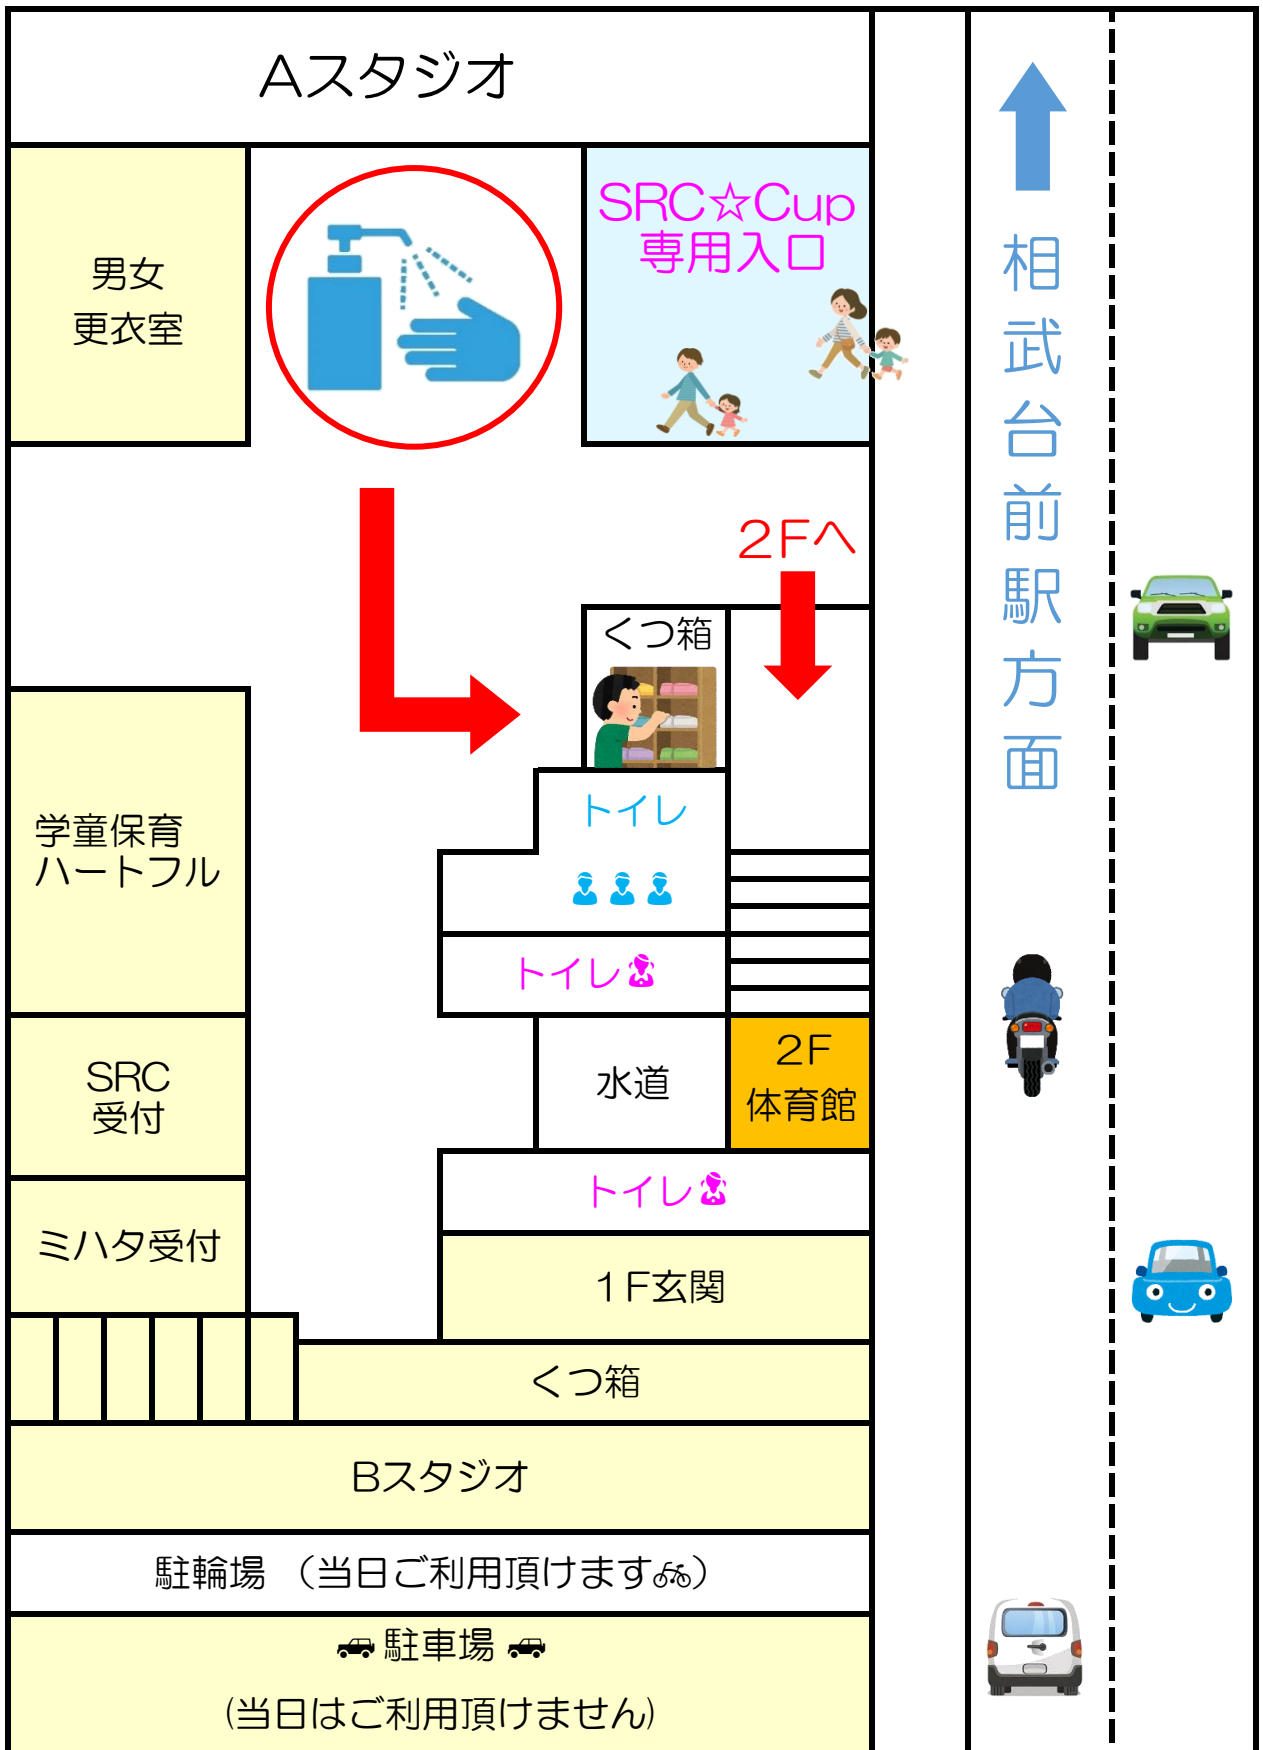

# SRC体操クラブ1F館内図

(  の色がついている場所は利用できません )

# SRC体操クラブ2F館内図

2月27日(土)

 の色がついている場所に保護者の方は立ち入ることができません。

# SRC体操クラブ2F館内図

2月28日(日)

 の色がついている場所に保護者の方は立ち入ることができません。